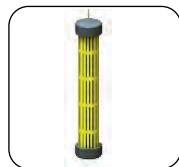

Комплект Hclenz - защита от появления легионелл