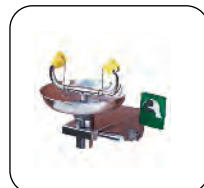

Фонтан для глаз из нержавеющей стали