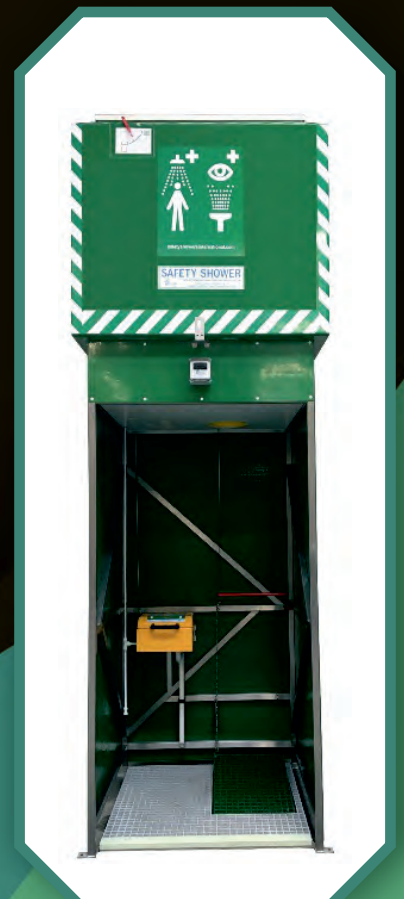

ПРОИЗВОДСТВО АВАРИЙНЫХ ДУШЕЙ И ФОНТАНОВ ДЛЯ ГЛАЗ

Поставляются для всех отраслей промышленности

Решения для любой задачи

АВТОНОМНЫЕ АВАРИЙНЫЕ ДУШИ

АВАРИЙНЫЕ ДУШИ ДЛЯ УСТАНОВКИ В ПОМЕЩЕНИИ

АВАРИЙНЫЕ ДУШИ ДЛЯ УСТАНОВКИ НА УЛИЦЕ

ПЕРЕНОСНЫЕ АВАРИЙНЫЕ ДУШИ

МОБИЛЬНЫЕ АВАРИЙНЫЕ ДУШИ

ФОНТАНЫ ДЛЯ ГЛАЗ / ЛИЦА